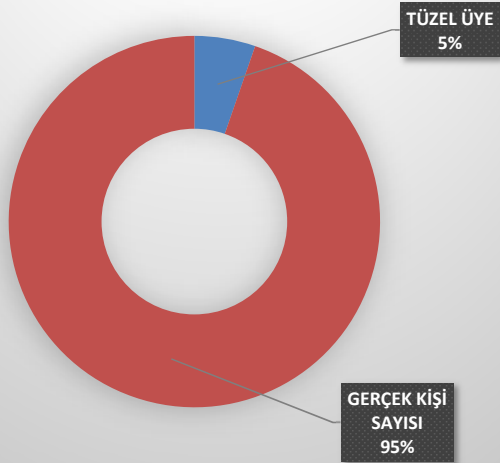

VAKIFLARDA ÜYE SAYILARI

TÜZEL ÜYE	GERÇEK KİŞİ SAYISI
73,955	1,322,847

VAKFIN FAALİYETLERİNİN YÜRÜTÜLMESİNDE GÖREV ALAN KİŞİ SAYILARI (Vakfın İdari Organlarında Görev Alanlar Hariç)

GÖNÜLLÜ PERSONEL	ÜCRETLİ PERSONEL
361,071	19,247

VAKIFLARDA ÜYE SAYILARI

VAKFIN FAALİYETLERİNİN GÖREV ALAN KİŞİ SAYILARI