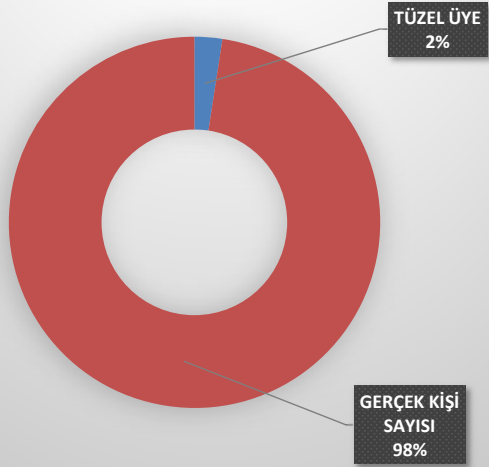

### VAKIFLARDA ÜYE SAYILARI

TÜZEL ÜYE	GERÇEK KİŞİ SAYISI
34.680	1.407.526

### VAKFIN FAALİYETLERİNİN YÜRÜTÜLMESİNDE GÖREV ALAN KİŞİ SAYILARI (Vakfın İdari Organlarında Görev Alanlar Hariç)

GÖNÜLLÜ PERSONEL	ÜCRETLİ PERSONEL
411.945	22.324

### VAKIFLARDA ÜYE SAYILARI