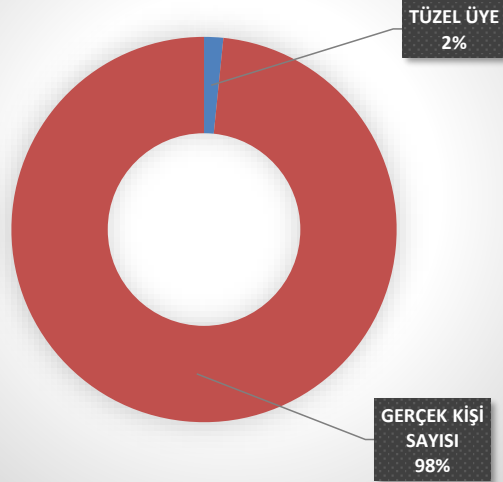

VAKIFLARDA ÜYE SAYILARI

TÜZEL ÜYE	GERÇEK KİŞİ SAYISI
21,868	1,339,383

VAKFIN FAALİYETLERİNİN YÜRÜTÜLMESİNDE GÖREV ALAN KİŞİ SAYILARI (Vakfın İdari Organlarında Görev Alanlar Hariç)

GÖNÜLLÜ PERSONEL	ÜCRETLİ PERSONEL
1,345,559	17,278

VAKIFLARDA ÜYE SAYILARI