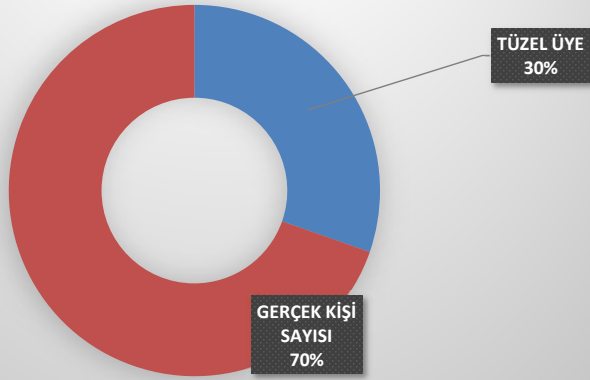

VAKIFLARDA ÜYE SAYILARI

TÜZEL ÜYE	GERÇEK KİŞİ SAYISI
431.139	989.043

VAKFIN FAALİYETLERİNİN YÜRÜTÜLMESİNDE GÖREV ALAN KİŞİ SAYILARI (Vakfın İdari Organlarında Görev Alanlar Hariç)

GÖNÜLLÜ PERSONEL	ÜCRETLİ PERSONEL
376.726	21.625

VAKIFLARDA ÜYE SAYILARI

VAKFIN FAALİYETLERİNİN GÖREV ALAN KİŞİ SAYILARI