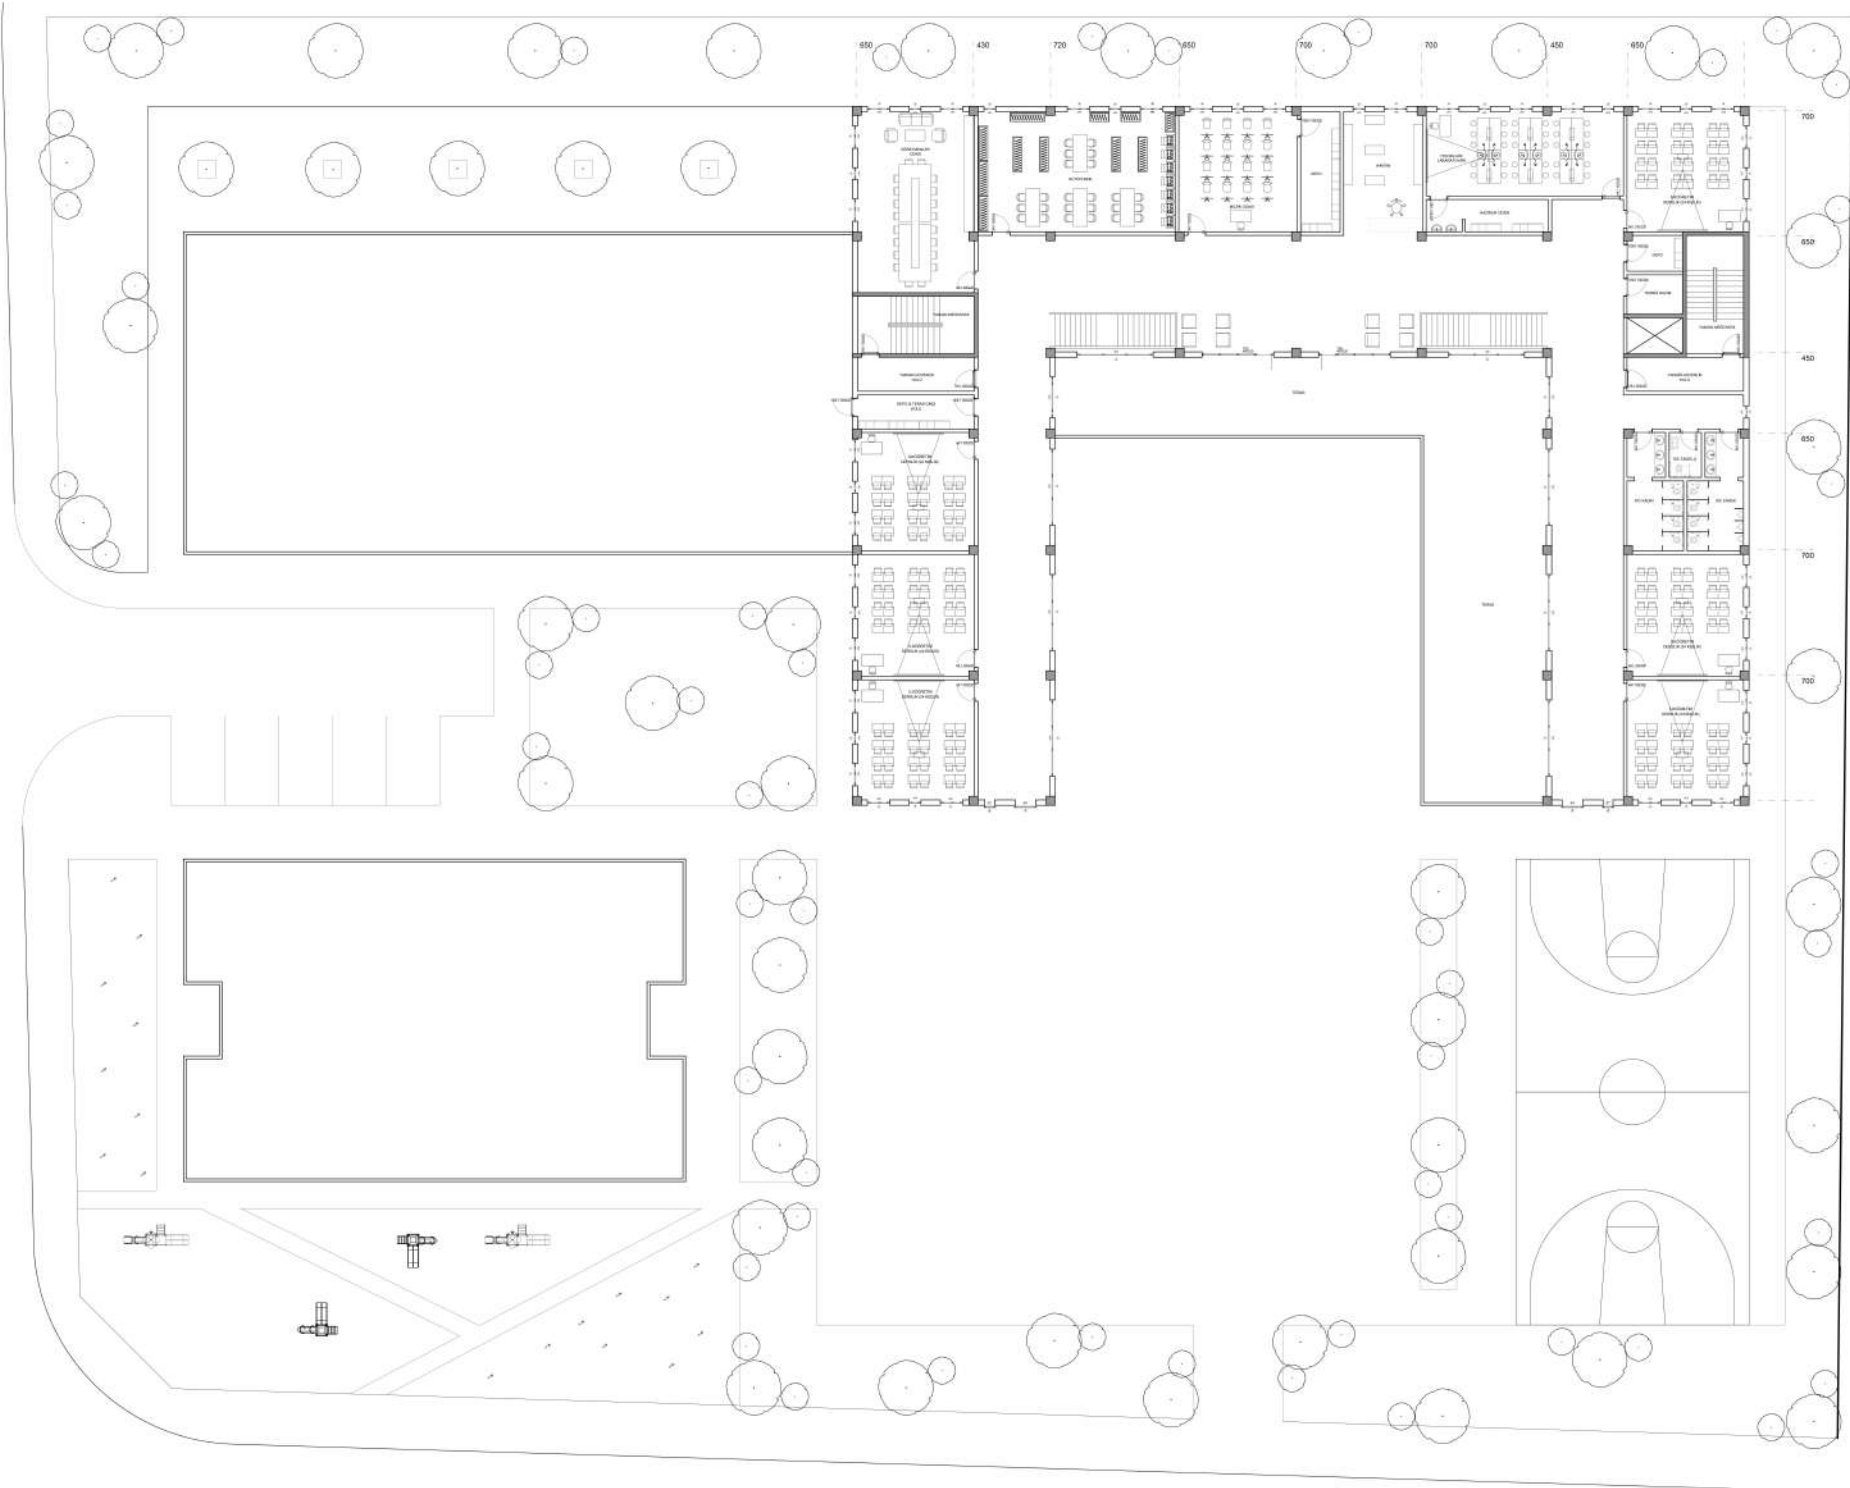

HATAY FAHURA ÖZEL OKUL PROJESİ

Ek-4

Proje Alanı: 7719 m²
Toplam İnşaat Alanı (Bodrum Dahil): 9269 m²
Emsal: 1 (Emsalin Tamamı Kullanılmıştır.)

Ölçek: 1/100

Ölçek: 1/100