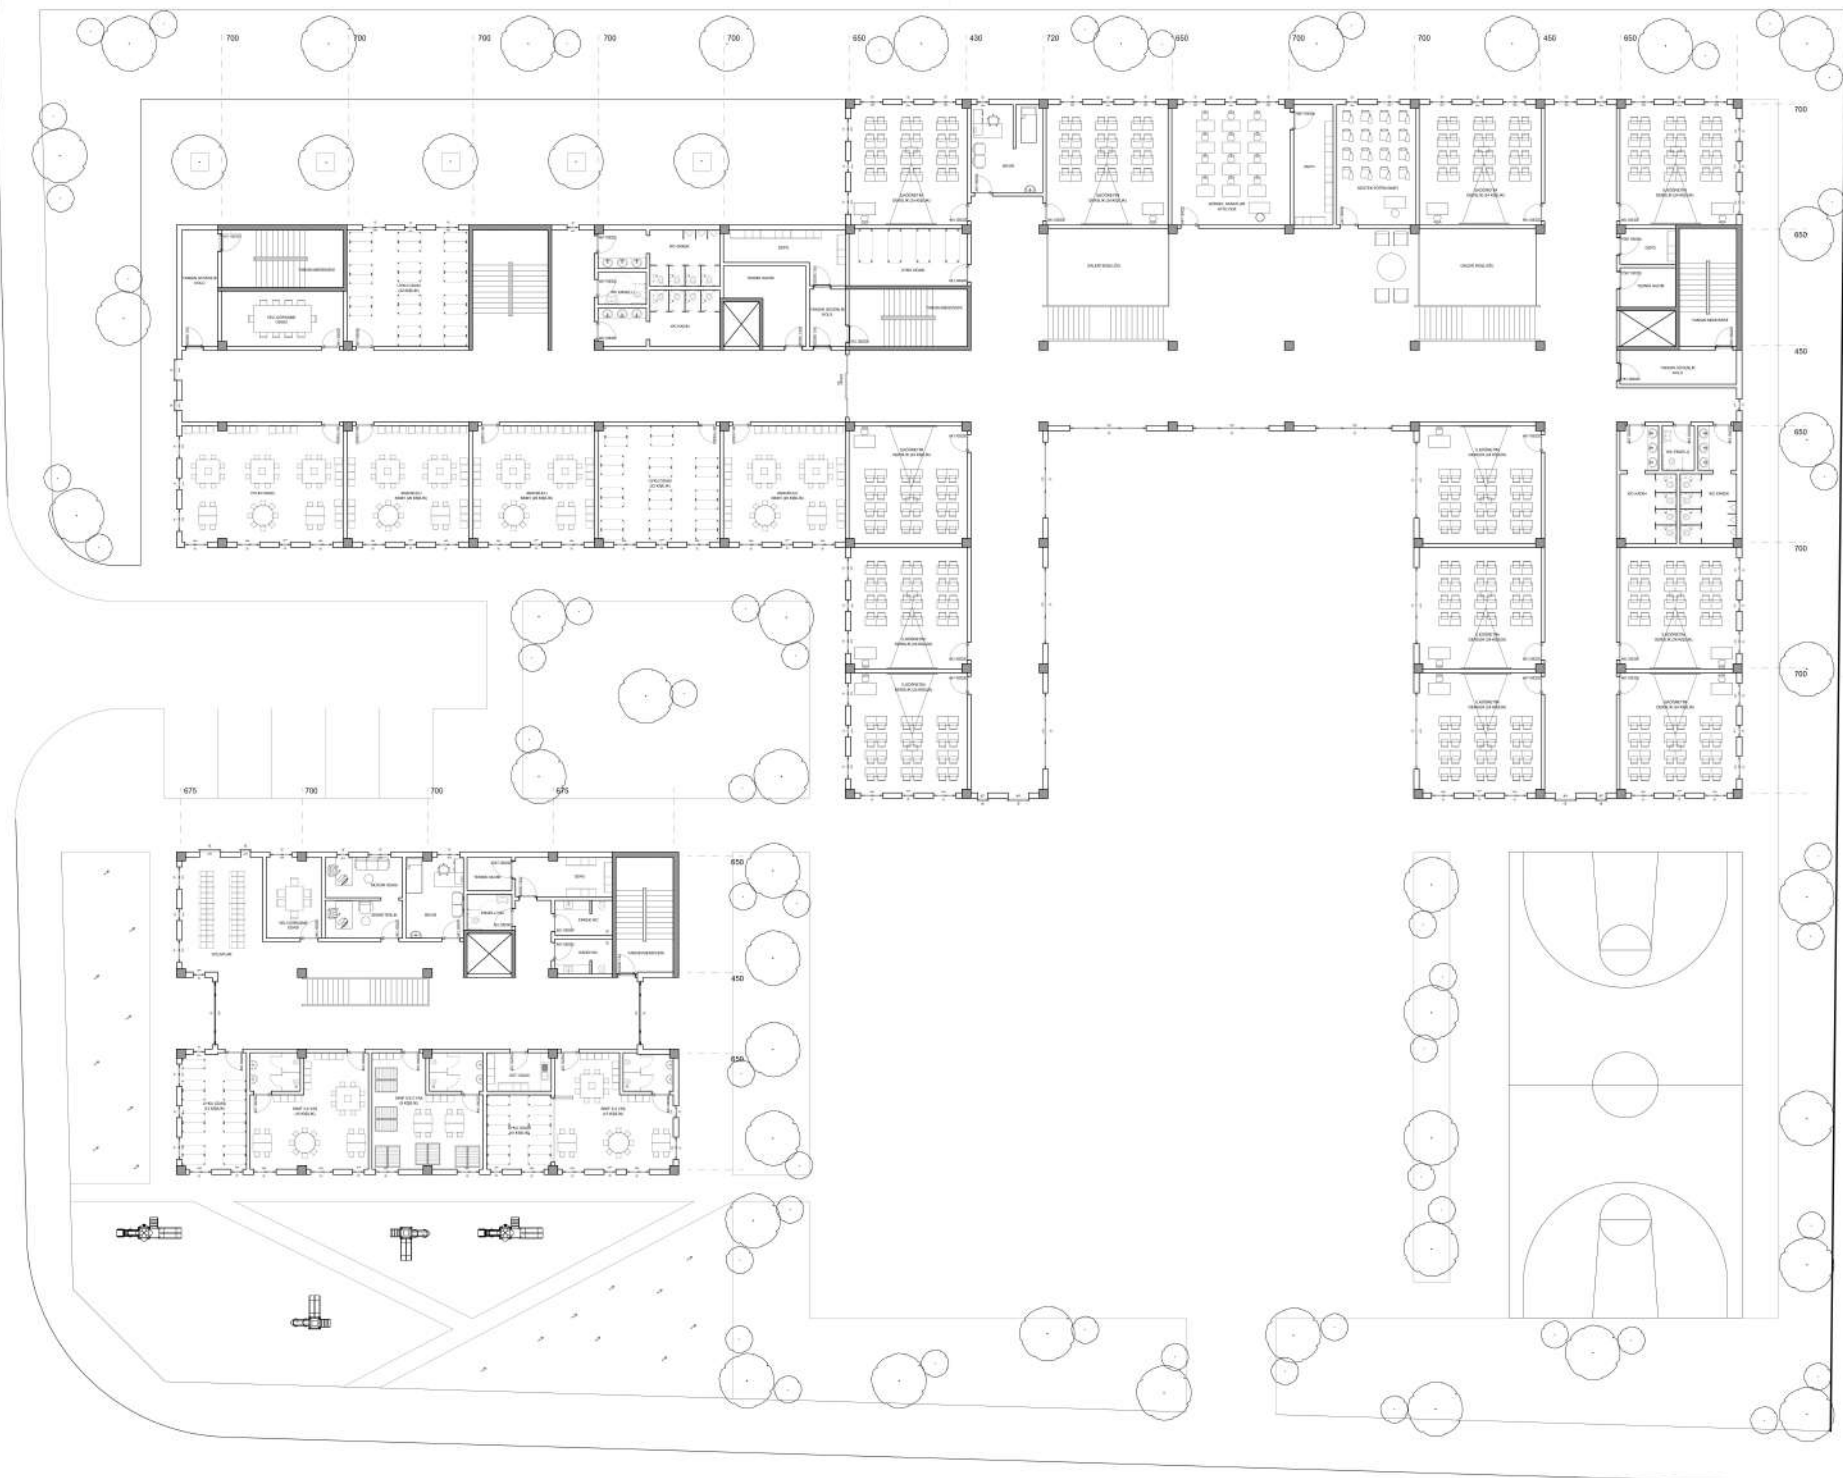

HATAY FAHURA ÖZEL OKUL PROJESİ

Ek-4

Proje Alanı: 7719 m²
Toplam İnşaat Alanı (Bodrum Dahil): 9269 m²
Emsal: 1 (Emsalin Tamamı Kullanılmıştır.)

Ölçek: 1/100

Ölçek: 1/100