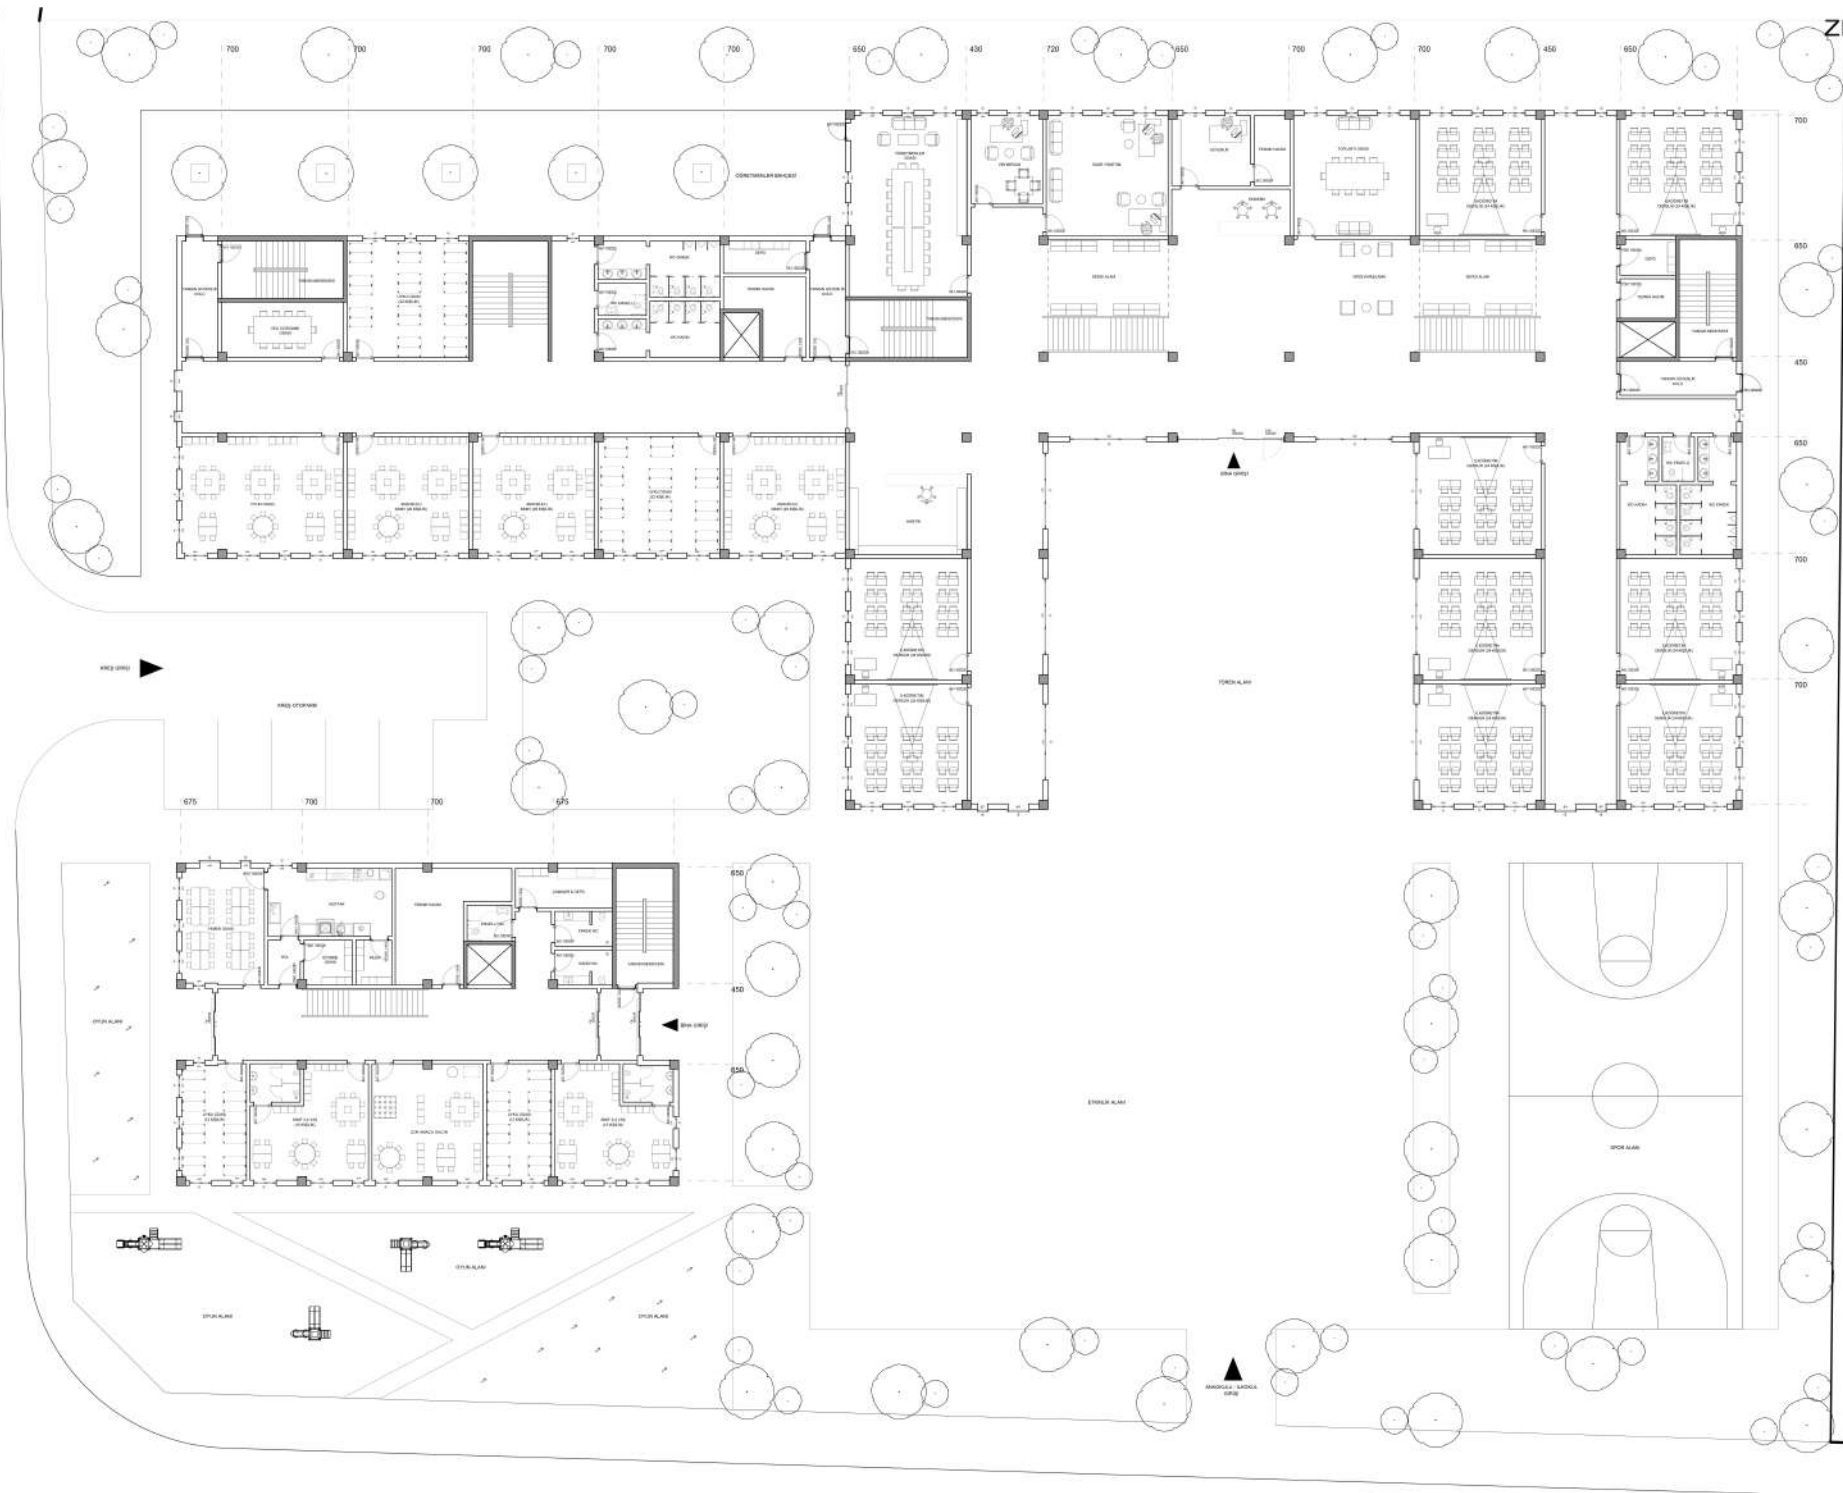

HATAY FAHURA ÖZEL OKUL PROJESİ

Ek-4

Proje Alanı: 7719 m²
Toplam İnşaat Alanı (Bodrum Dahil): 9269 m²
Emsal: 1 (Emsalin Tamamı Kullanılmıştır.)

Ölçek: 1/100

Ölçek: 1/100